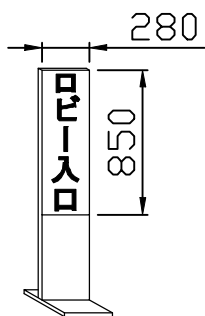

1212 [4.0尺]

12726 [42.0尺]

# 大ホール 横看板枠サイズ

909 [3.0尺]

7272 [24.0尺]

# 小ホール 横看板枠サイズ

垂れ幕  
推奨サイズ

5000 [16.5尺]

1000

※垂れ幕の上下に約30cmの余白を付けてください。