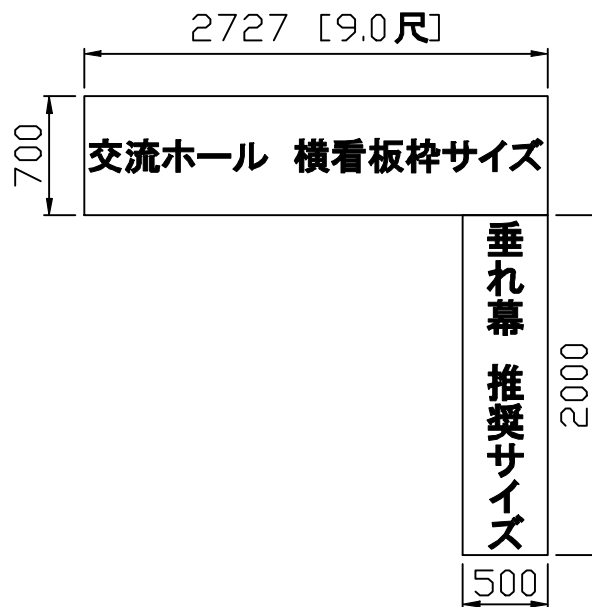

1212 [4.0尺]

12726 [42.0尺]

# 大ホール 横看板枠サイズ

909 [3.0尺]

7272 [24.0尺]

# 小ホール 横看板枠サイズ

垂れ幕  
推奨サイズ

5000 [16.5尺]

1000

※垂れ幕の上下に約30cmの余白を付けてください。