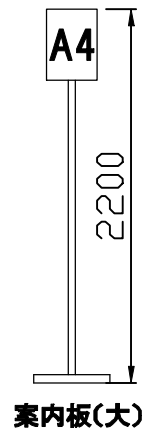

1212 [4.0尺]

12726 [42.0尺]

# 大ホール 横看板枠サイズ

909 [3.0尺]

7272 [24.0尺]

# 小ホール 横看板枠サイズ

垂れ幕  
推奨サイズ

5000 [16.5尺]

1000

※垂れ幕の上下に約30cmの余白を付けてください。