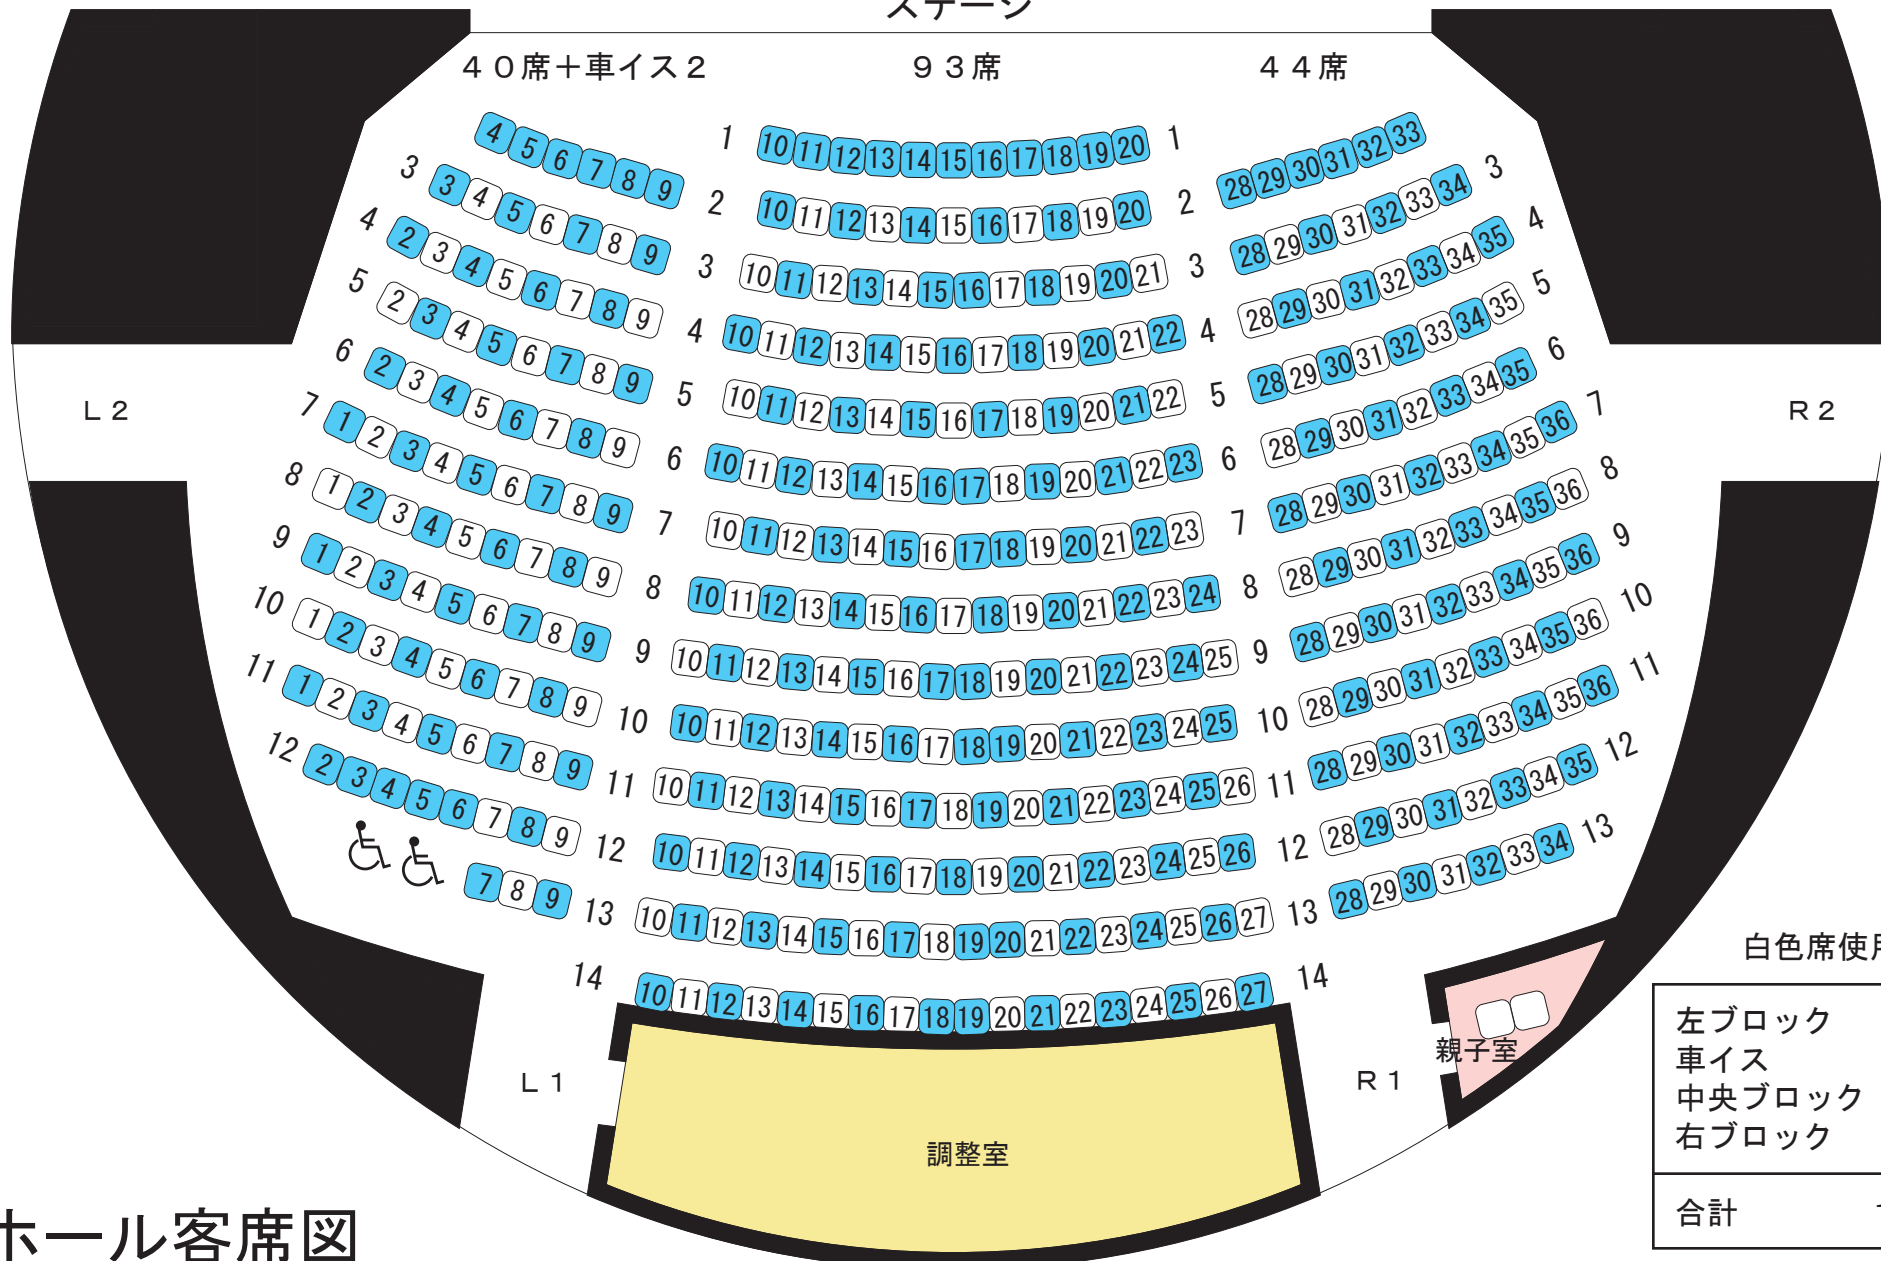

# 「定員50%以下、隣席空席レイアウト参考図面」

ステージ

白色席使用可

左ブロック	40席
車イス	2席
中央ブロック	93席
右ブロック	44席
合計	179席

## 小ホール客席図

客席数 399席 (含 車イス席2・親子席2) オーケストラピット使用時 333席