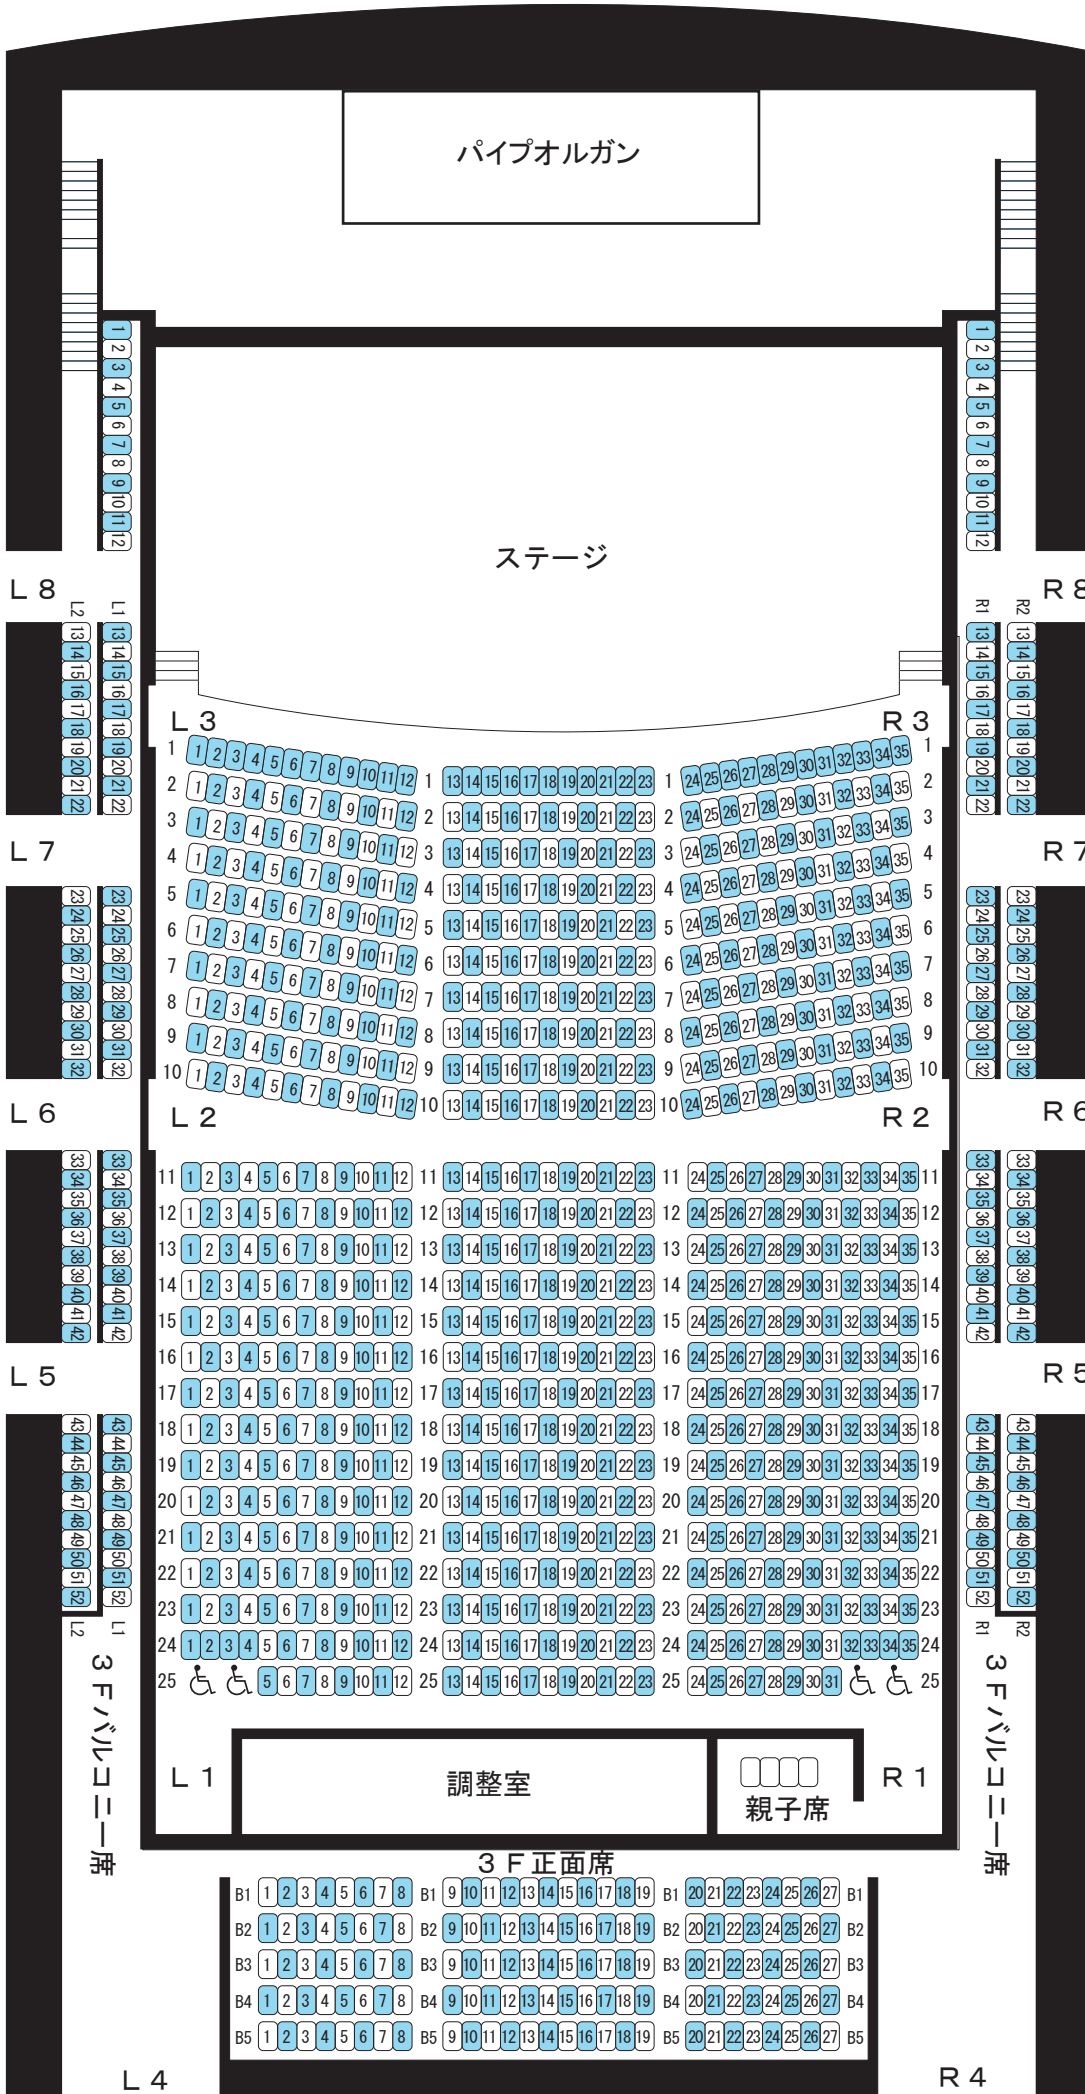

「定員50%以下、隣席空席レイアウト参考図面」

白色席使用可

1・2階席	412席
バルコニー席	92席
3階正面席	68席
車イス席	4席
合計	576席

大ホール客席図

1・2階席	871席
3階正面席	135席
バルコニー席	184席

客席数 1194席
(含 車イス席4
親子席4)