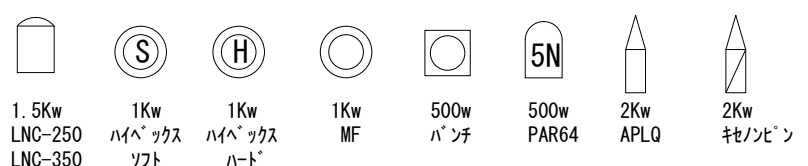

- 60Aコンセント
- ◻ 直20A
- ▶ 空回路

大ホール 照明回路図

那須野が原ハーモニーホール