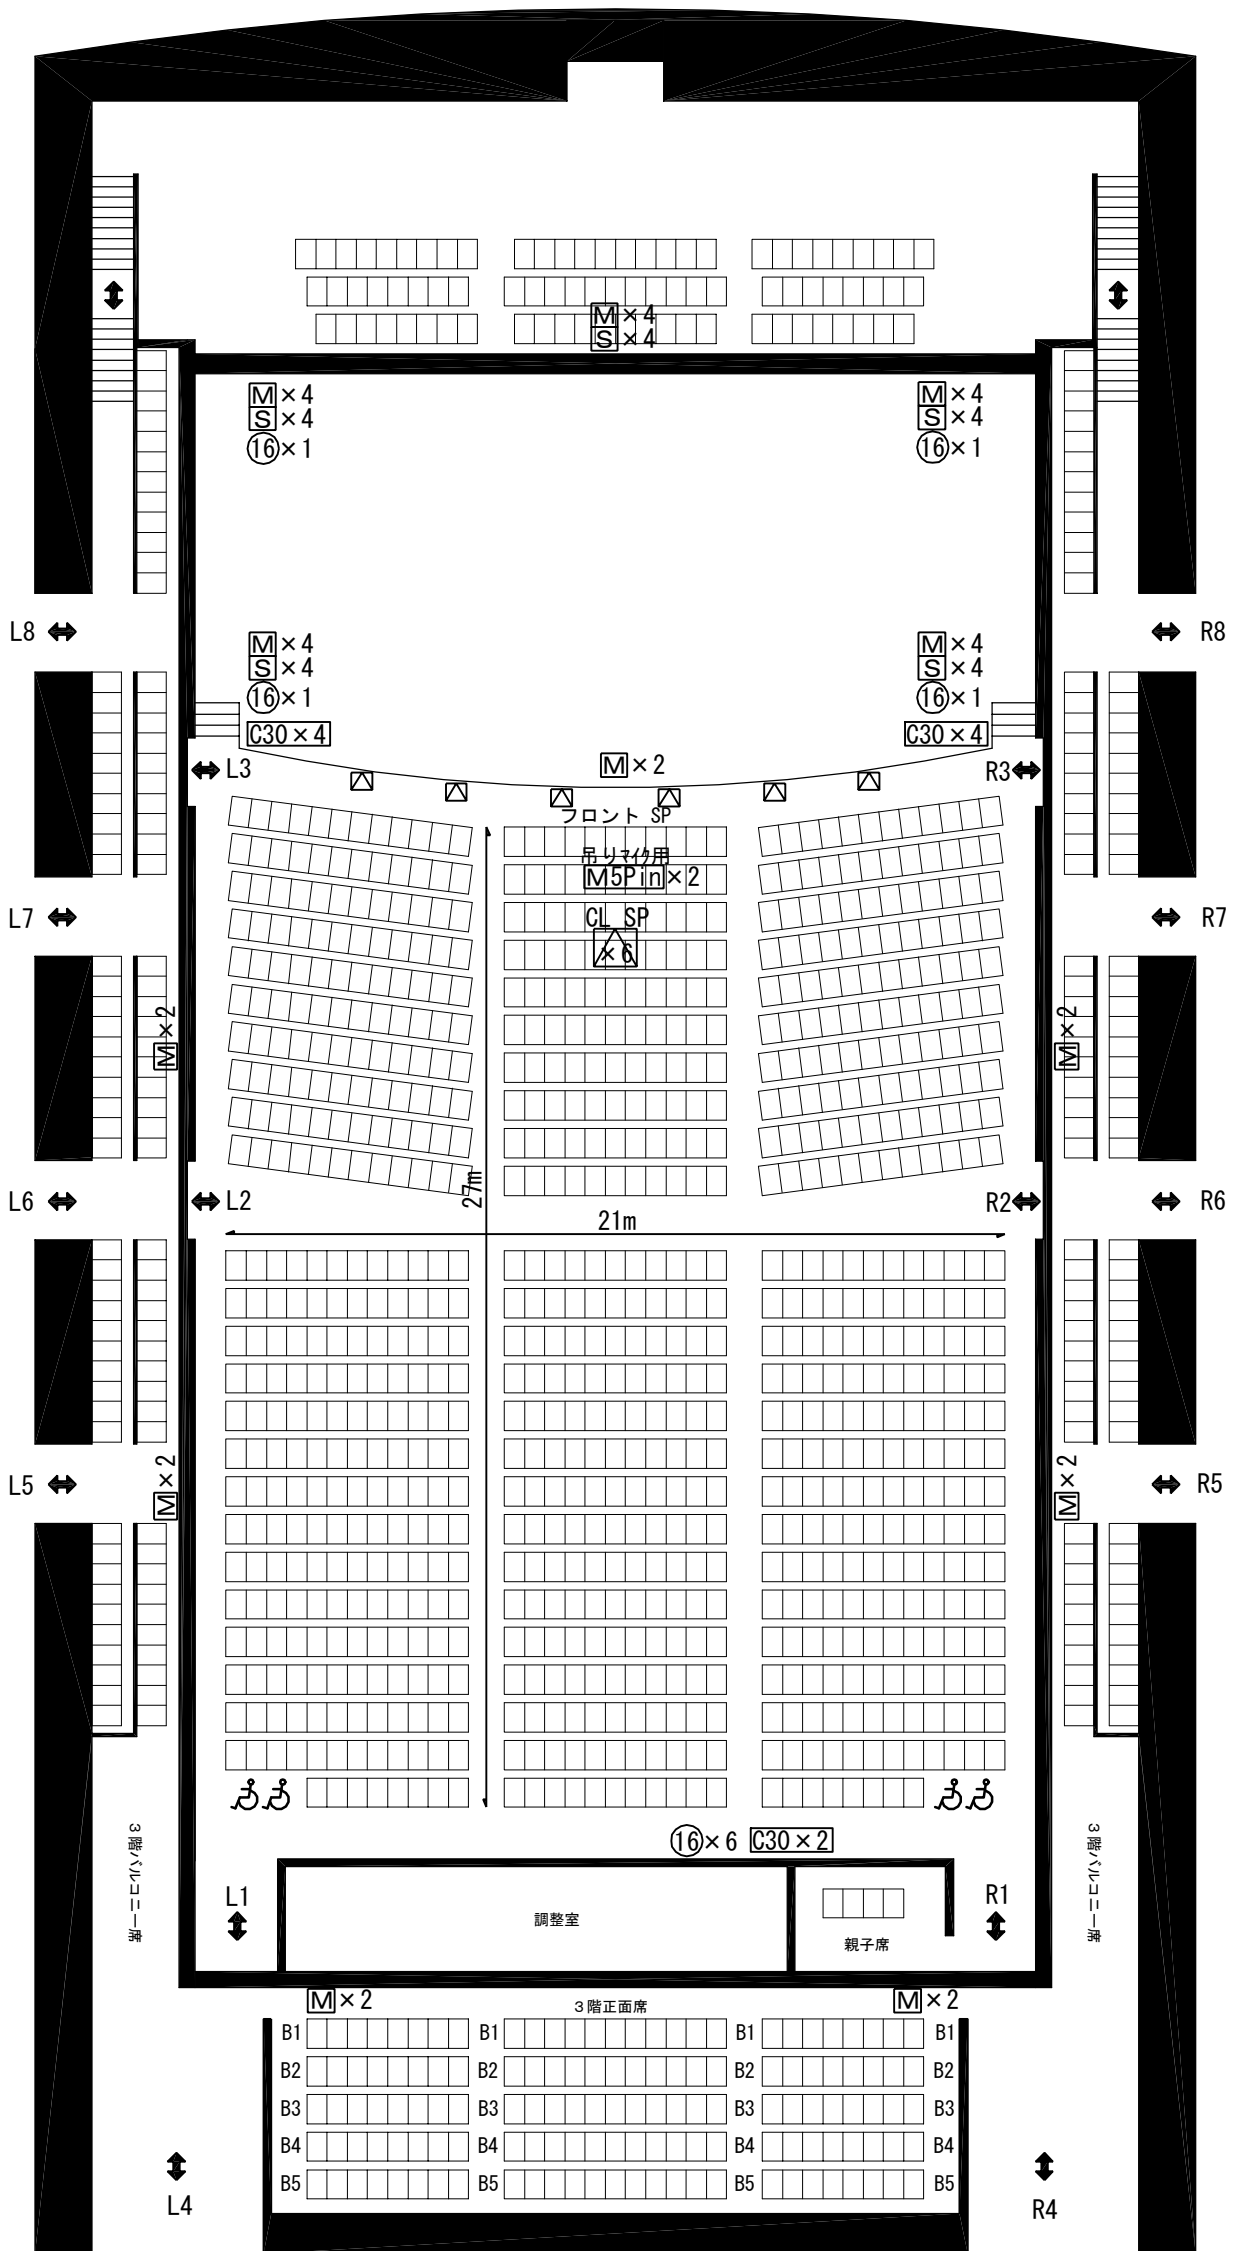

音響用電源

C型30A	
舞台下手前	30A x 4
舞台上手前	30A x 4
客席後方	30A x 2

図面記号詳細	備考	ホール残響時間	大ホール音響図
<p><b>M</b> マイクコンセント</p> <p><b>S</b> スピーカーコンセント</p> <p><b>16</b> 16chマルチコネクタ</p>	<p>マイクコンセントとマルチコネクタのペアはコンモ回線です。</p>	<p>1.8~2.1秒 (500Hz)</p>	
			<p>那須野が原ハーモニーホール</p>